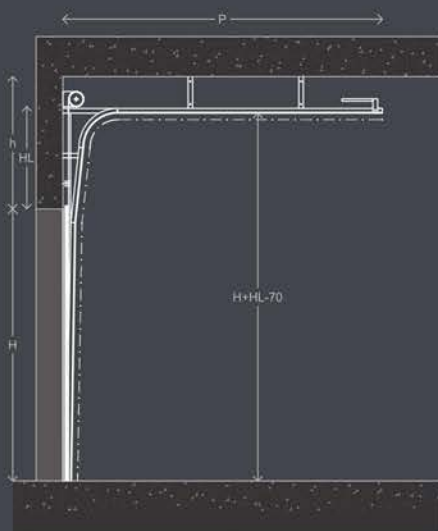

Tip. B - portone parzialmente verticale

Altezza H	Architrave min h min	Architrave max h max	HL high-lift	Spazi laterali per guide	Profondità P	Luce netta di passaggio
fino a 6100	630	4050	H-300 H-350	120	H-HL+800	H

(quote in mm)

Si sottrae 350 nel caso in cui h > 3400, oppure quando il portone ha un peso > 454 Kg.

Si sottrae 300 in tutti gli altri casi.