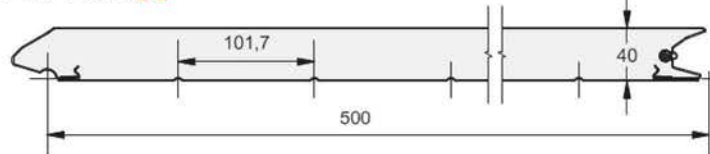

La finitura estetica è:

facciata interna micronervata gofrata stucco, facciata esterna liscia, gofrata stucco, gofrata legno o millerighe.

LINEA

CLASSICA

VERSA

FUTURA

TECHNICA

16 mm.