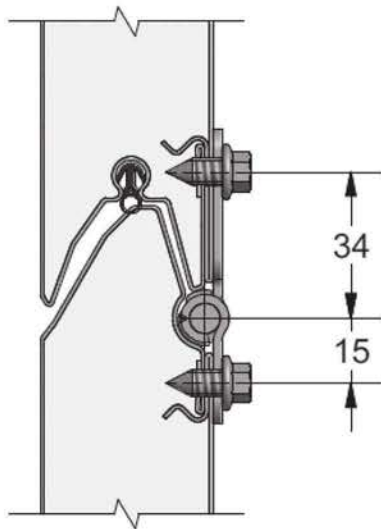

Pannelli

Pannelli monolitici a due facce di acciaio zincate e verniciate, all'interno delle quali è interposto un isolamento in poliuretano espanso (esente da CFC), atto a garantire un $K \leq 0,40 \text{ kcal/m}^2 \text{ h } ^\circ\text{C}$.

La finitura estetica è:

facciata interna micronervata gofrata stucco, facciata esterna liscia, gofrata stucco, gofrata legno o millerighe.