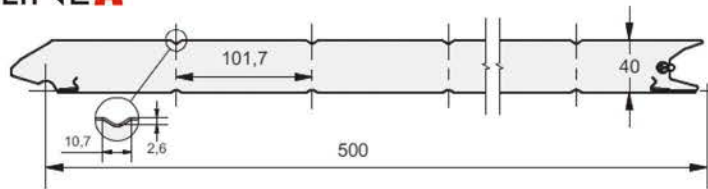

Pannelli

Pannelli monolitici a due facce di acciaio zincate e verniciate, all'interno delle quali è interposto un isolamento in poliuretano espanso (esente da CFC), atto a garantire un $K \leq 0,40 \text{ kcal/m}^2 \text{ h } ^\circ\text{C}$.

La finitura estetica è:

facciata interna micronervata gofrata stucco, facciata esterna liscia, gofrata stucco, gofrata legno o millerighe.

LINEA

CLASSICA

VERSA

FUTURA

TECHNICA

16 mm.

VERTICA

ALBODOOR
per l'ambiente