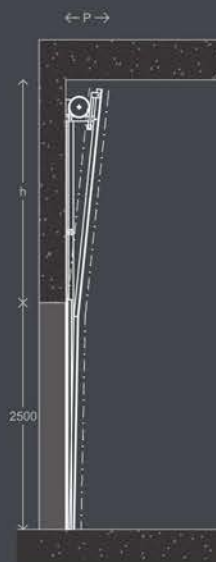

Tip. C - portone verticale

Altezza H	Architrave h	Spazi laterali per guide	Profondità P	Luce netta di passaggio
fino a 3350	H+600	120	425	H
fino a 5500	H+600	120	475	H
fino a 8540	H+600	120	575	H

(quote in mm)