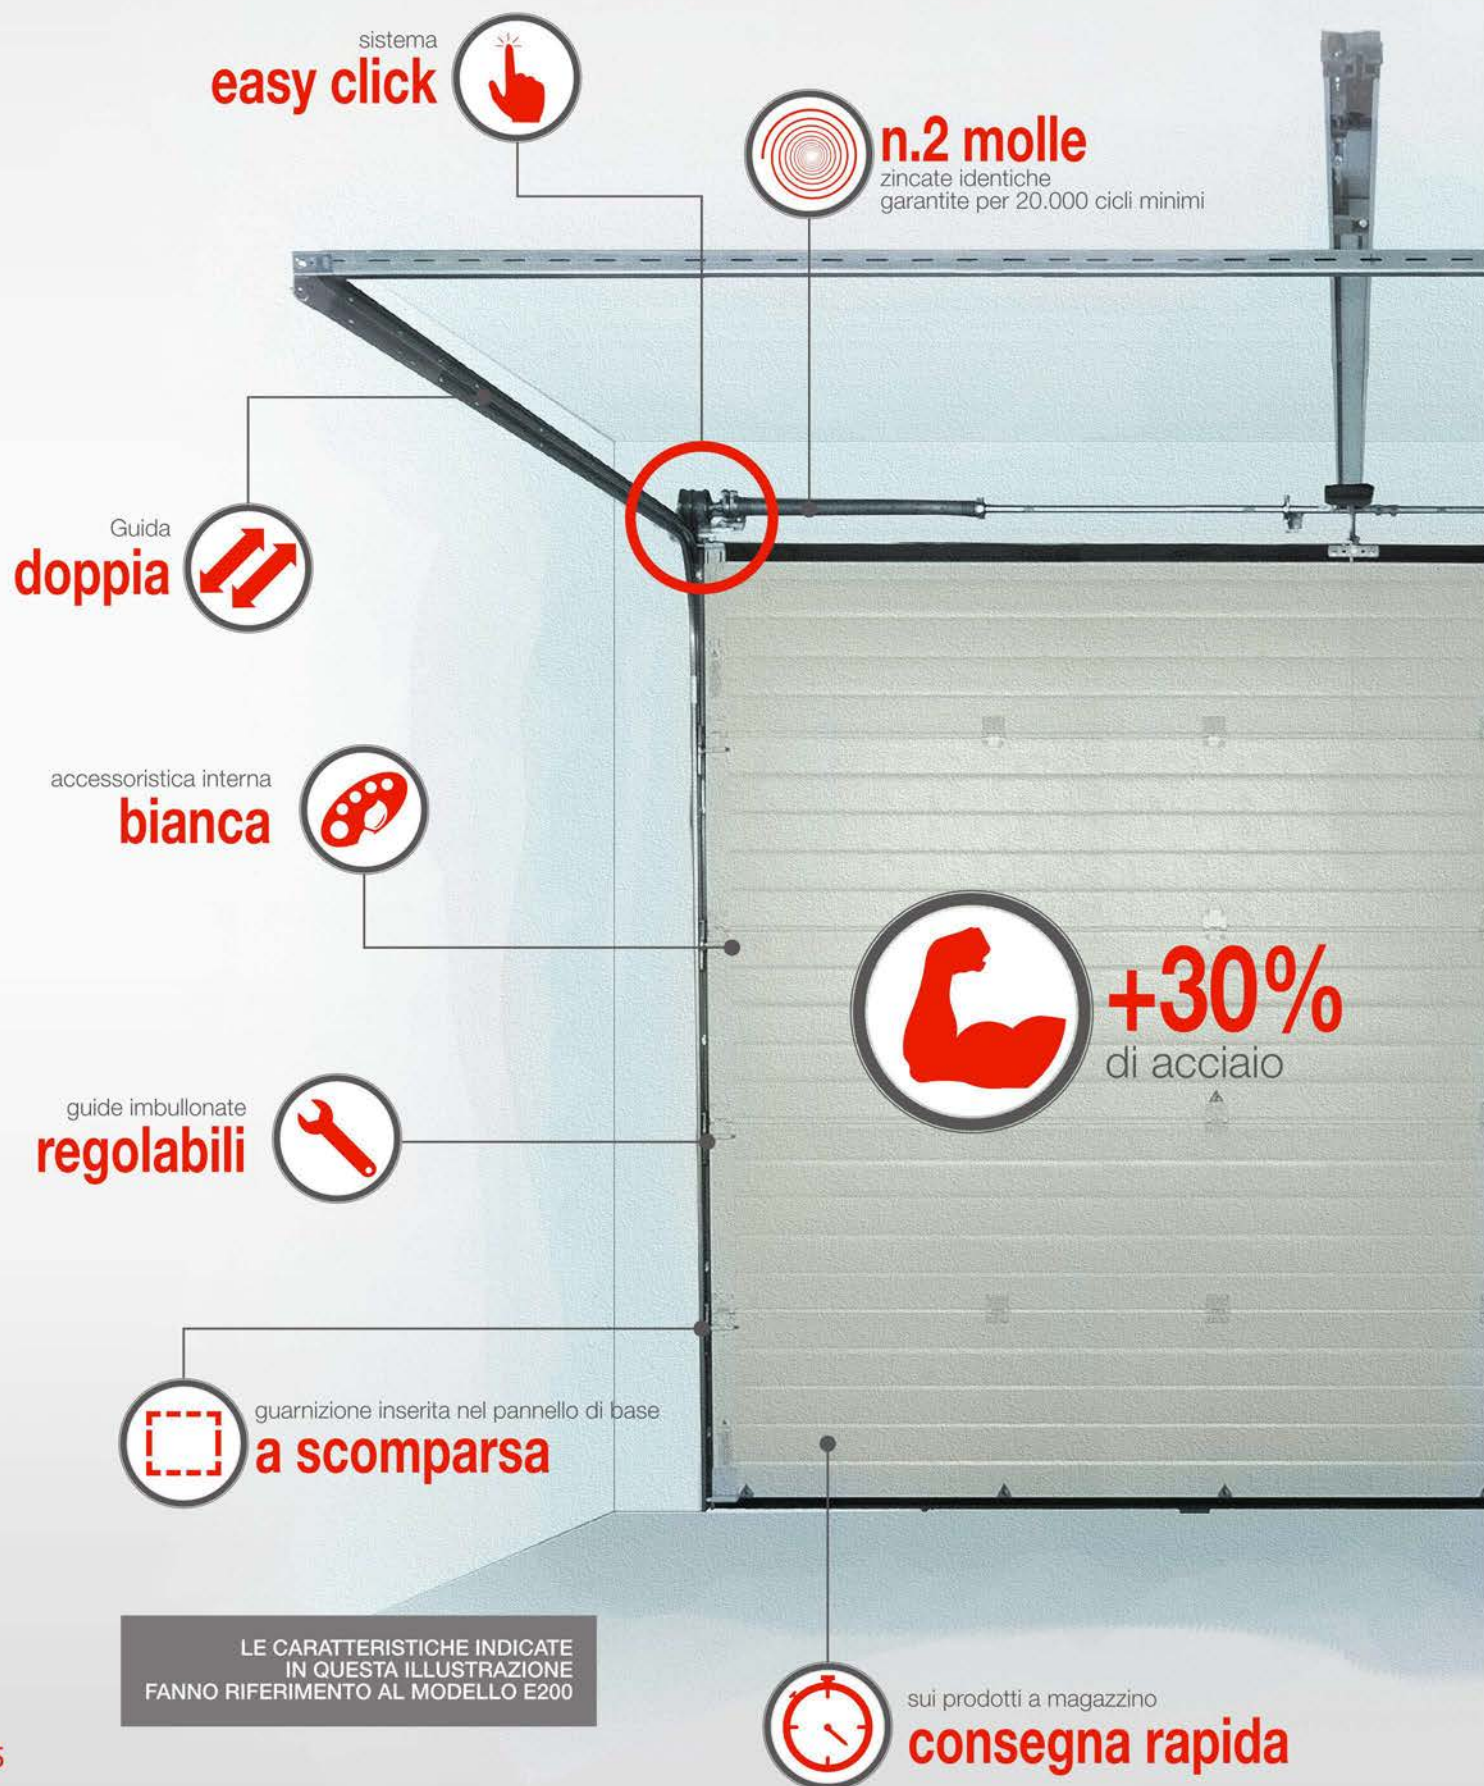

Perchè Scegliere un Portone **ALBODOOR**

* vedi condizioni di garanzia

in presenza di motorizzazione AlboDoor

apertura totale

installazione

facile e veloce

profilati -velette personalizzabili in

13 colori a magazzino