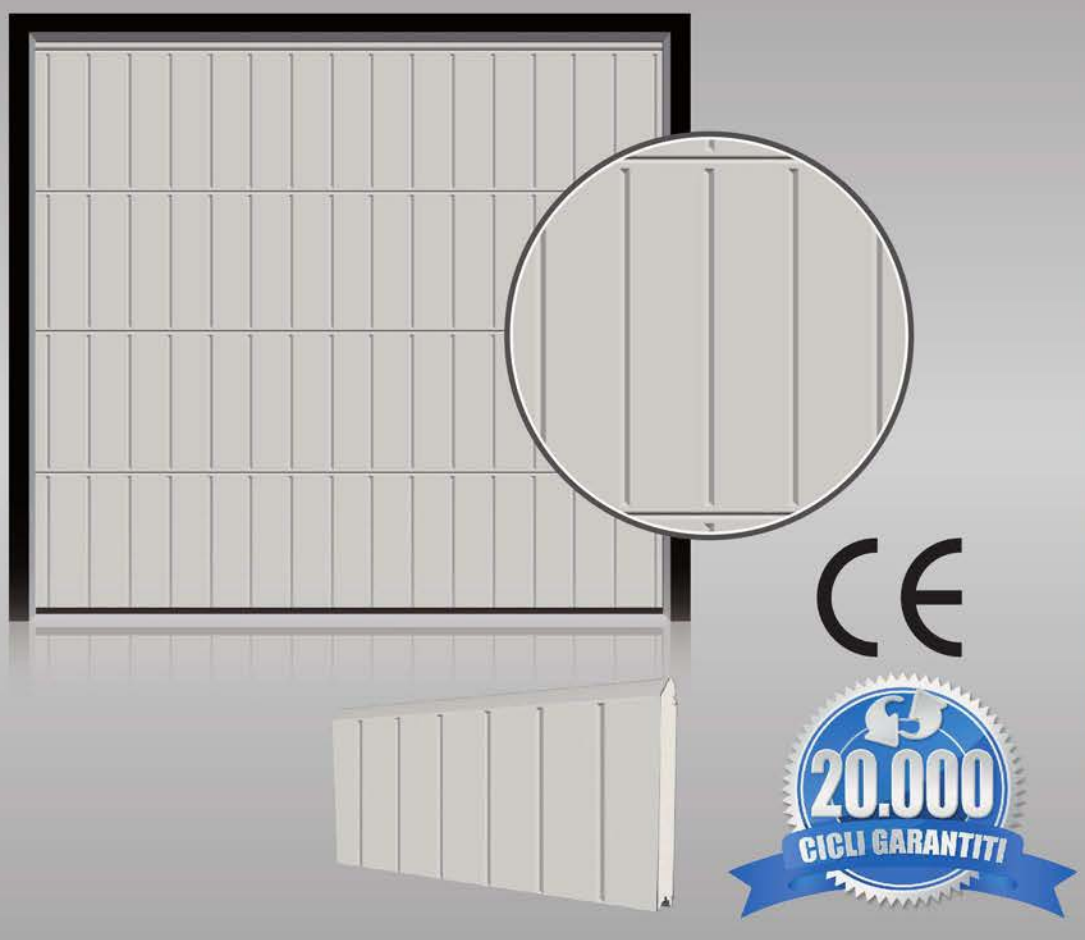

La sicurezza è uno degli obiettivi principali di AlboDoor.

Tutti i portoni sezionali AlboDoor rispecchiano le severe normative europee EN 13241-1.

Tutti i pannelli AlboDoor sono dotati della protezione "salvadita".

I componenti d'acciaio zincato, preverniciato e di alluminio sono di grande robustezza e spessore e conferiscono alte prestazioni, equilibrio e stabilità ai tuoi portoni.

I pannelli di spessore 40 mm, coibentati mediante schiuma poliuretana priva di CFC, garantiscono risparmio energetico, robustezza e grande durata nel tempo.

Colori disponibili simil RAL

Disponibile in tutti i colori RAL texturizzati

POLYGRAIN RAL 9016

Tutti i portoni sezionali AlboDoor, sono costruiti per avere le migliori caratteristiche di coibentazione garantendo un significativo risparmio sui costi di riscaldamento dell'abitazione.

Esempio di
trasmissione termica:
L=2500 x H=2610
U=1,6 W/(m²K)