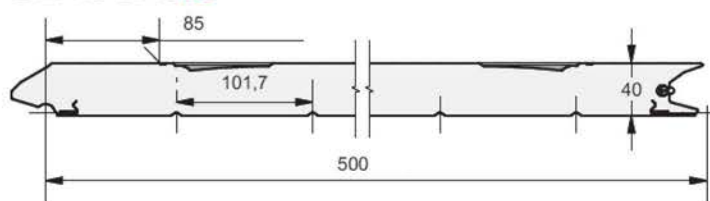

La finitura estetica è:

facciata interna micronervata gofrata stucco, facciata esterna liscia, gofrata stucco, gofrata legno o millerighe.

LINEA

CLASSICA

VERSA

FUTURA

TECHNICA

16 mm.