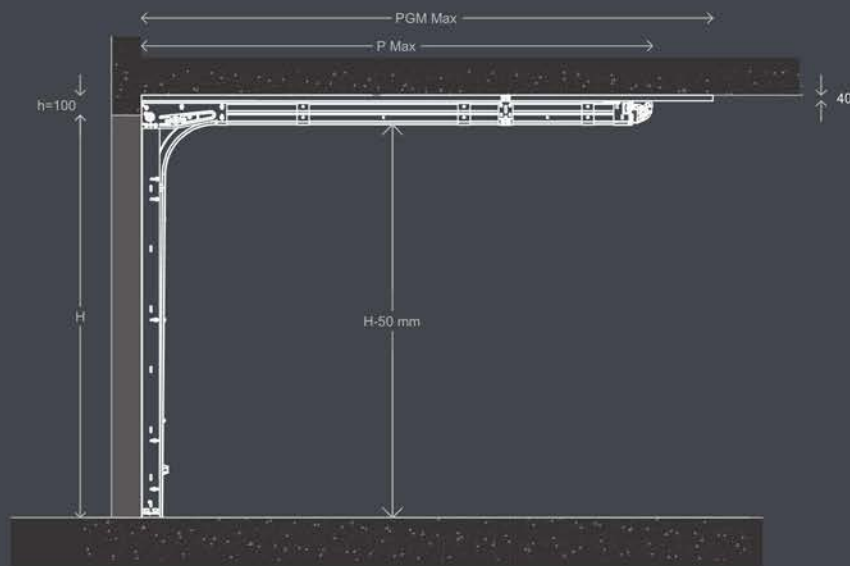

E 100

Altezza Foro Muro	P Max (molle comprese)	PGM Max	Spazi laterali necessari Sx e DX
Altezza [mm]	Lunghezza guide standard [mm]	Lunghezza [mm]	
Fino a H=2000	3055	3240	100 mm
da H=2001 a H=2250	3290	3240	
da H=2251 a H=2500	3540	3640	

P Max = Profondità massima guide orizzontali
h = Architrave minimo 100 mm
PGM Max = Profondità massima guida del motore a traino