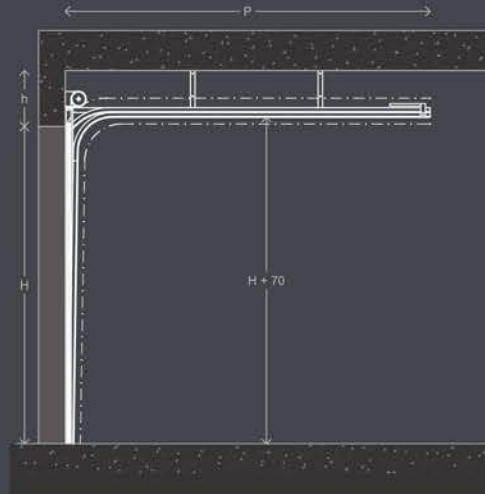

Tip. ADG - portone standard doppia guida

Altezza H	Architrave h	Spazi laterali per guide	Profondità P	Luce netta di passaggio
fino a 3685	365	100	H+600	H-50
3681-5500	400			

(quote in mm)

I portoni aventi peso > 454 Kg necessitano di h minima = 470