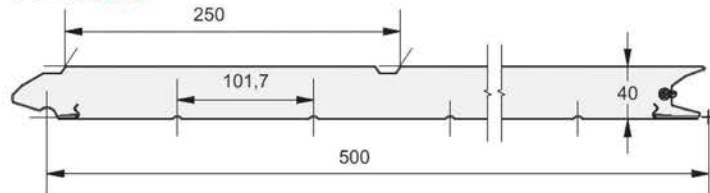

La finitura estetica è:

facciata interna micronervata gofrata stucco, facciata esterna liscia, gofrata stucco, gofrata legno o millerighe.

LINEA

CLASSICA

VERSA

FUTURA

TECHNICA

16 mm.