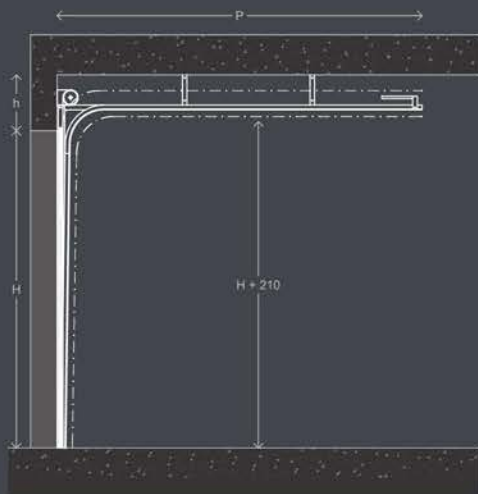

Particolare sezione montaggio in luce

Tip. AMG - portone standard monoguida

Altezza H	Architrave h	Spazi laterali per guide	Profondità P	Luce netta di passaggio
fino a 5500	450	120	H+600	H
5501-9750	550			

(quote in mm)

I portoni aventi peso > 454 Kg necessitano di h minima = 550