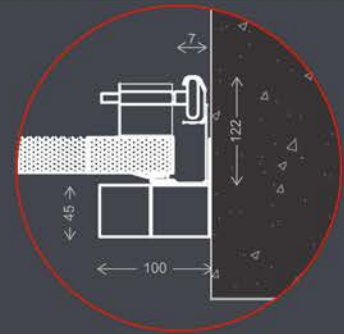

Particolare sezione montaggio in luce

Tip. AMG - portone standard monoguida

Altezza H	Architrave h	Spazi laterali per guide	Profondità P	Luce netta di passaggio
fino a 5500	450	120	H+600	H
5501-9750	550			

(quote in mm)

I portoni aventi peso > 454 Kg necessitano di h minima = 550