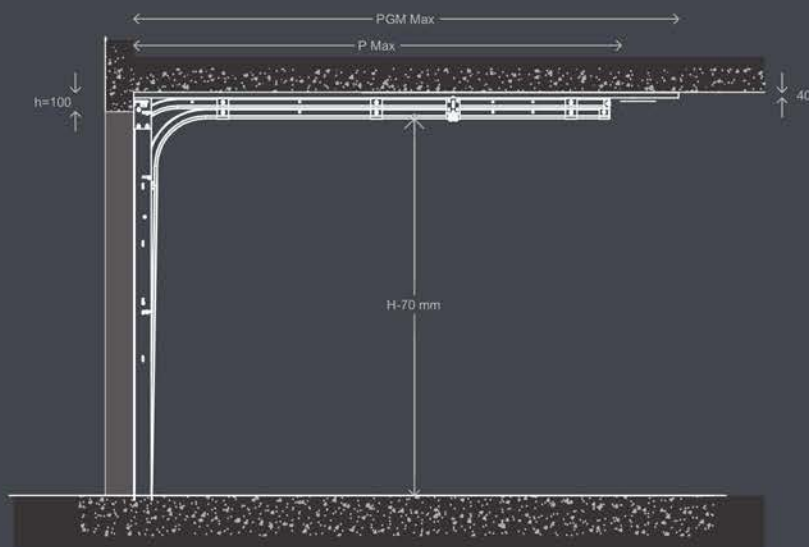

ET 100

Altezza Foro Muro	P Max	PGM Max	Spazi laterali necessari Sx e DX
Altezza [mm]	Lunghezza [mm]	Lunghezza [mm]	
Fino a H=2000	2480	3240	100 mm
da H=2001 a H=2145	2605	3240	
da H=2146 a H=2270	2730	3240	
da H=2271 a H=2395	2855	3640	
da H=2396 a H=2520	2980	3640	

P Max = Profondità massima guide orizzontali
PGM Max = Profondità massima guida del motore a traino
h = Architrave minimo 100 mm