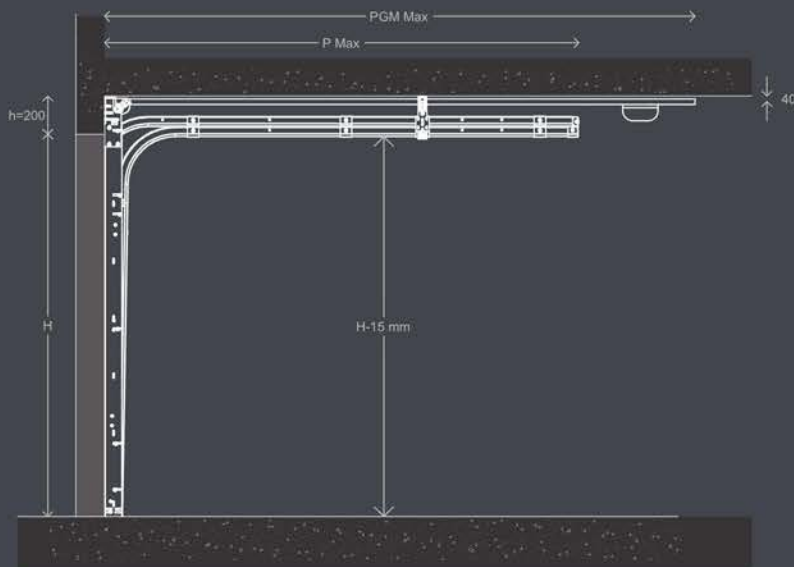

Scorrimenti

E 200

Altezza Foro Muro	P Max	PGM Max	Spazi laterali necessari Sx e DX
Altezza [mm]	Lunghezza [mm]	Lunghezza [mm]	
Fino a H=2000	2480	3240	100 mm
da H=2001 a H=2125	2605	3240	
da H=2126 a H=2250	2730	3240	
da H=2251 a H=2375	2855	3640	
da H=2376 a H=2500	2980	3640	
da H=2501 a H=2750	3230	4040	
da H=2751 a H=3000	3480	4040	

P Max = Profondità massima guide orizzontali
PGM Max = Profondità massima guida del motore a traino
h = Architrave minimo 200 mm