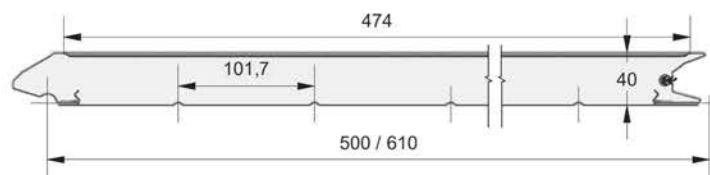

VERTICA

ALBODOOR
per l'ambiente