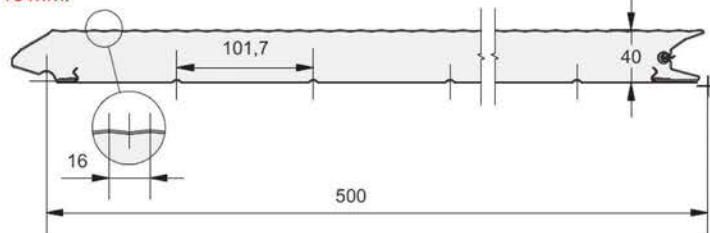

La finitura estetica è:

facciata interna micronervata gofrata stucco, facciata esterna liscia, gofrata stucco, gofrata legno o millerighe.

LINEA

CLASSICA

VERSA

FUTURA

TECHNICA

16 mm.