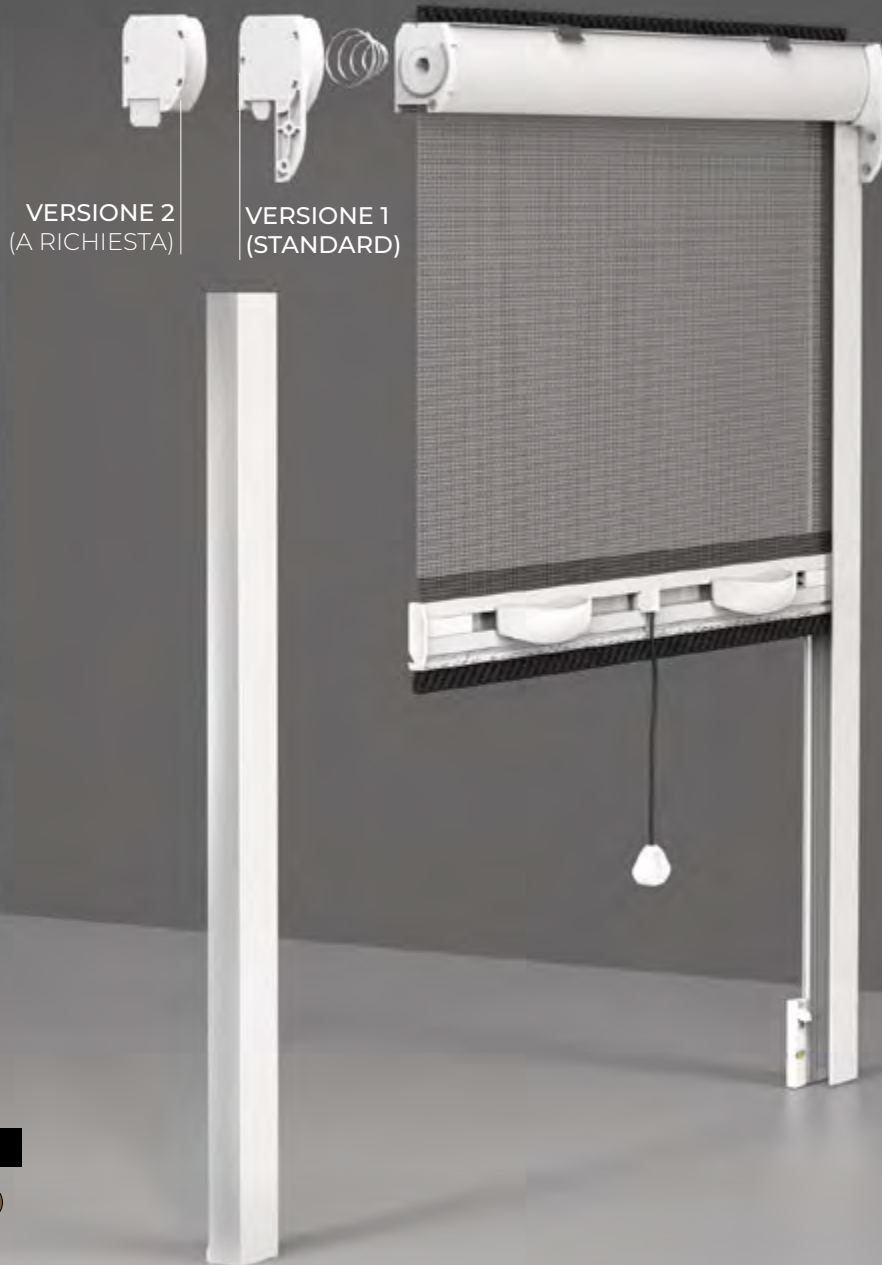

> KLIP 40

Articolo: ZANV0039

Zanzariera ad avvolgimento a molla e scorrimento verticale, con cassonetto arrotondato di 40mm, adatta a qualunque tipo di porta e finestra. Gli accessori, dal design innovativo, ne fanno un prodotto in linea con le attuali tendenze del mercato.

Si caratterizza per la doppia possibilità di montaggio del cassonetto: CON CLIPS PER FISSAGGIO SULLA PARTE SUPERIORE DEL VANO CON STAFFE PER IL FISSAGGIO SUGLI STIPITI LATERALI

-  "ADAGIO" FRENO MOLLA
-  SPAZZOLINO ANTIVENTO
-  PLUS REGISTRAZIONE MOLLA
-  CLIC CLAC AGGANCIO RAPIDO
-  RETE ANTIBATTERICA SUNOX
-  RETE A FASCE BIANCO - NERA