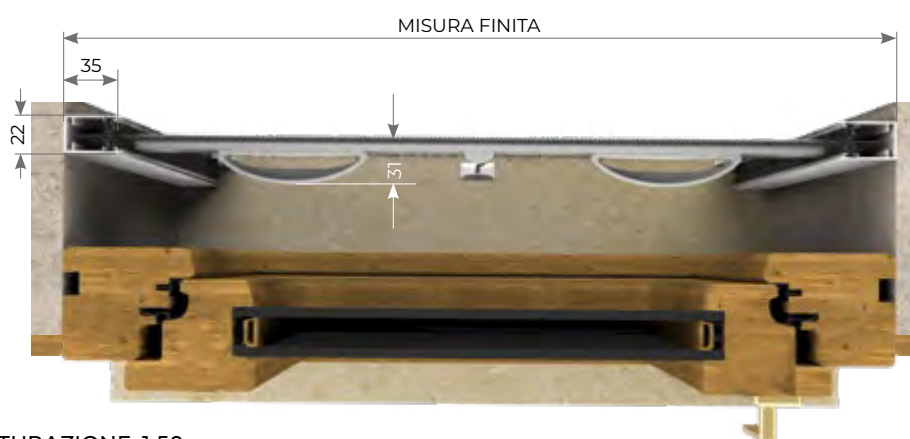

> KLIP 40

Articolo: ZANV0039

Zanzariera ad avvolgimento a molla e scorrimento verticale, con cassonetto arrotondato di 40mm, adatta a qualunque tipo di porta e finestra. Gli accessori, dal design innovativo, ne fanno un prodotto in linea con le attuali tendenze del mercato.

Si caratterizza per la doppia possibilità di montaggio del cassonetto: CON CLIPS PER FISSAGGIO SULLA PARTE SUPERIORE DEL VANO CON STAFFE PER IL FISSAGGIO SUGLI STIPITI LATERALI

-  "ADAGIO" FRENO MOLLA
-  SPAZZOLINO ANTIVENTO
-  PLUS REGISTRAZIONE MOLLA
-  CLIC CLAC AGGANCIO RAPIDO
-  RETE ANTIBATTERICA SUNOX
-  RETE A FASCE BIANCO - NERA

STANDARD
AGGANCIAMENTO REGOLABILE

A RICHIESTA
AGGANCIAMENTO PIATTO

OPTIONAL
CLIC CLAC AGGANCIAMENTO RAPIDO

OPTIONAL
SPAZZOLINO ANTIVENTO

AVVOLGENTI SENZA BOTTONE

LISTINO IVA ESCLUSA MINIMO DI FATTURAZIONE: 1,50 mq

A MISURA	KLIP 40	€	61,00
OPTIONAL			
	CLIC CLAC - AGGANCIAMENTO RAPIDO	€	4,00 mq
	FRENO PER MOLLA "ADAGIO"	+ €	24,00 pz.
	RETE A FASCE BIANCO - NERA O SUNOX®	+ €	7,00 mq
	SPAZZOLINO ANTIVENTO	+	5%
	PLUS REGISTRAZIONE MOLLA	€	6,00 mq