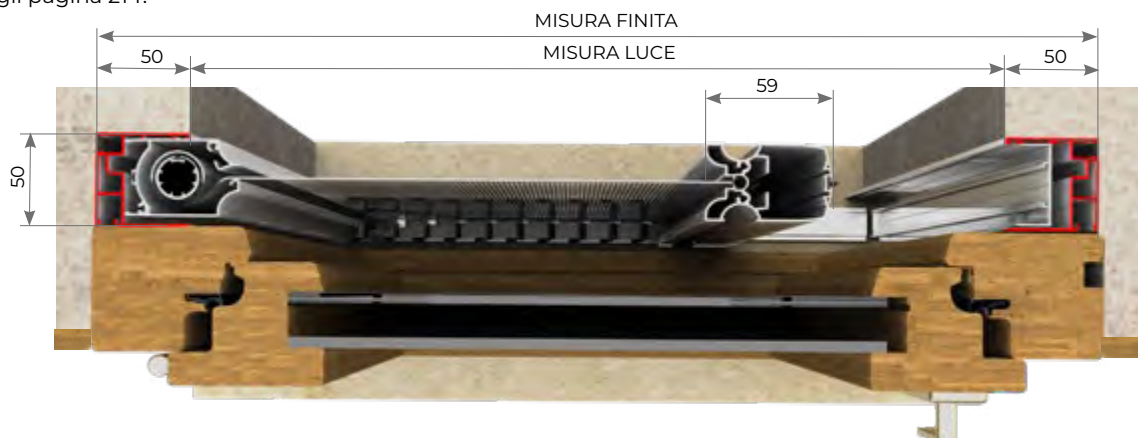

### + INCASSO - A 47

**MISURA FINITA:** verrà fornita con le stesse misure ordinate (max. ingombro)

**MISURA LUCE:** verrà fornita e addebitata con misure maggiorate: larghezza + (40x2)mm, x altezza + 40mm. Dettagli pagina 210.

### + INCASSO - B 50

**MISURA FINITA:** verrà fornita con le stesse misure ordinate (max. ingombro)

**MISURA LUCE:** verrà fornita e addebitata con misure maggiorate: larghezza + (39x2)mm, x altezza + 39mm. Dettagli pagina 212.

### + INCASSO - C DOUBLE FACE

**MISURA FINITA:** la zanzariera verrà fornita con le stesse misure ordinate (max ingombro).

**MISURA LUCE:** la zanzariera verrà fornita e addebitata con misure maggiorate: larghezza + (50x2) mm, altezza + 50mm. Dettagli pagina 214.