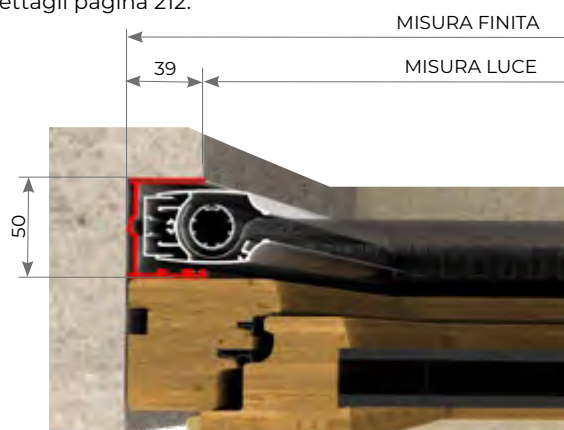

### + INCASSO - D TAPPARELLA CON DISTANZIALE

**MISURA FINITA:** verrà fornita con le stesse misure ordinate (max. ingombro)

**MISURA LUCE:** verrà fornita e addebitata con misure maggiorate: larghezza + (40x2)mm, x altezza pari a misura finita. Dettagli pagina 222.

### + INCASSO - A 47

**MISURA FINITA:** verrà fornita con le stesse misure ordinate (max. ingombro)

**MISURA LUCE:** verrà fornita e addebitata con misure maggiorate: larghezza + (40x2)mm, x altezza + 40mm. Dettagli pagina 210.

### + INCASSO - B 50

**MISURA FINITA:** verrà fornita con le stesse misure ordinate (max. ingombro)

**MISURA LUCE:** verrà fornita e addebitata con misure maggiorate: larghezza + (39x2)mm, x altezza + 39mm. Dettagli pagina 212.