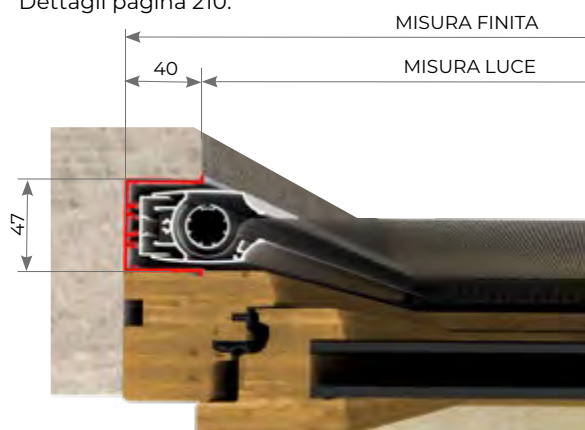

L'apertura e chiusura dell'anta, pur essendo dotata di molla, risulta molto controllata, senza causare avvolgimenti improvvisi e veloci. Questa caratteristica, unita alla guida a terra molto bassa da 5mm, rende il prodotto ideale per i vani di frequente passaggio. Il fissaggio è rapido grazie alle clip a baionetta.

### + INCASSO - D TAPPARELLA

**MISURA FINITA:** verrà fornita con le stesse misure ordinate (max. ingombro)

**MISURA LUCE:** verrà fornita e addebitata con misure maggiorate: larghezza + (40x2)mm, x altezza pari a misura finita. Dettagli pagina 218.

### + INCASSO - D TAPPARELLA CON DISTANZIALE

**MISURA FINITA:** verrà fornita con le stesse misure ordinate (max. ingombro)

**MISURA LUCE:** verrà fornita e addebitata con misure maggiorate: larghezza + (40x2)mm, x altezza pari a misura finita. Dettagli pagina 222.

### + INCASSO - A 47

**MISURA FINITA:** verrà fornita con le stesse misure ordinate (max. ingombro)

**MISURA LUCE:** verrà fornita e addebitata con misure maggiorate: larghezza + (40x2)mm, x altezza + 40mm. Dettagli pagina 210.