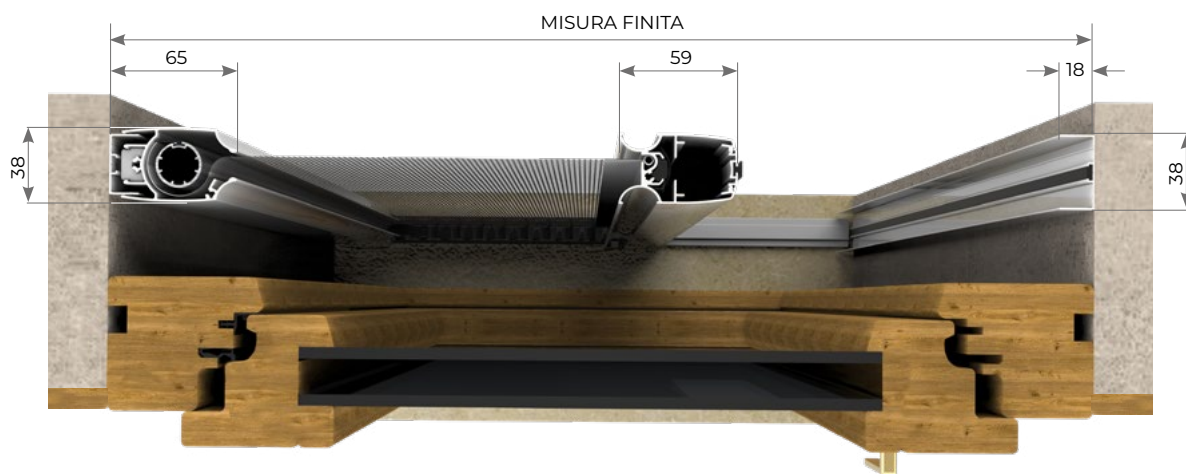

Articolo: ZANL0090

**Zanzariera ad avvolgimento laterale**, ideale per porte-finestre; è dotata di presa ergonomica lungo tutto il profilo della barra maniglia, che ne rende comodo e facile l'azionamento sia dall'interno che dall'esterno.

L'apertura e chiusura dell'anta, pur essendo dotata di molla, risulta molto controllata, senza causare avvolgimenti improvvisi e veloci. Questa caratteristica, unita alla guida a terra molto bassa da 5mm, rende il prodotto ideale per i vani di frequente passaggio. Il fissaggio è rapido grazie alle clip a baionetta.

MANIGLIA A SBALZO

MANIGLIA A PENDOLO