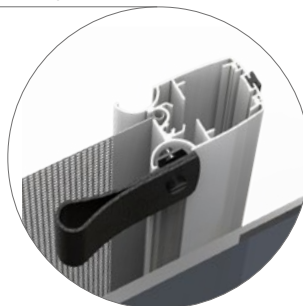

Articolo: ZANL0090

**Zanzariera ad avvolgimento laterale**, ideale per porte-finestre; è dotata di presa ergonomica lungo tutto il profilo della barra maniglia, che ne rende comodo e facile l'azionamento sia dall'interno che dall'esterno.

L'apertura e chiusura dell'anta, pur essendo dotata di molla, risulta molto controllata, senza causare avvolgimenti improvvisi e veloci. Questa caratteristica, unita alla guida a terra molto bassa da 5mm, rende il prodotto ideale per i vani di frequente passaggio. Il fissaggio è rapido grazie alle clip a baionetta.

RETE ANTIBATTERICA  
 SUNOX

MANIGLIA  
 A SBALZO

MANIGLIA  
 A PENDOLO

LEGENDA ICONE VEDI PAG. 190

**COLORI ACCESSORI NYLON**

**COLORI ALLUMINIO RAL STANDARD**

\* FINITURA SEMILUCIDA ▲ FINITURA RUVIDA

**LEGNO**

MANIGLIA A SBALZO

MANIGLIA A PENDOLO