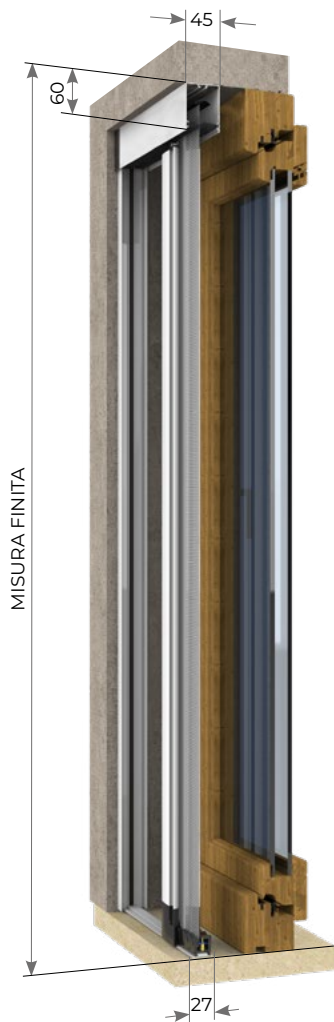

L'apertura e chiusura dell'anta, pur essendo dotata di molla, risulta molto controllata, senza causare avvolgimenti improvvisi e veloci. Questa caratteristica, unita alla guida a terra molto bassa da 5mm, rende il prodotto ideale per i vani di frequente passaggio. Il fissaggio è rapido grazie alle clip a baionetta.

RETE ANTIBATTERICA  
 SUNOX

MANIGLIA  
 A SBALZO

MANIGLIA  
 A PENDOLO

LEGENDA ICONE VEDI PAG. 190

**COLORI ACCESSORI NYLON**

**COLORI ALLUMINIO RAL STANDARD**

\* FINITURA SEMILUCIDA ▲ FINITURA RUVIDA

**LEGNO**

**OPTIONAL**

JOLLY + INCASSO - D TAPPARELLA	€ 170,00 mq
JOLLY + INCASSO - D TAPPARELLA CON DISTANZIALE	€ 178,00 mq
JOLLY + INCASSO - E PERSIANA	€ 170,00 mq
JOLLY + INCASSO - F 45	€ 155,00 mq
JOLLY + INCASSO - C DOUBLE FACE	€ 155,00 mq
JOLLY + INCASSO - A 47	€ 155,00 mq
JOLLY + INCASSO - B 50	€ 155,00 mq
RETE SUNOX	+ € 7,00 mq
REGISTRO SUPERIORE JOLLY	+ € 6,00 pz.
MANIGLIA A PENDOLO	+ € 7,00 pz.
MANIGLIA A SBALZO	+ € 9,00 pz.

### + INCASSO - B 50

**MISURA FINITA:** verrà fornita con le stesse misure ordinate (max. ingombro)

**MISURA LUCE:** verrà fornita e addebitata con misure maggiorate: larghezza + (39x2)mm, x altezza + 39mm. Dettagli pagina 212.