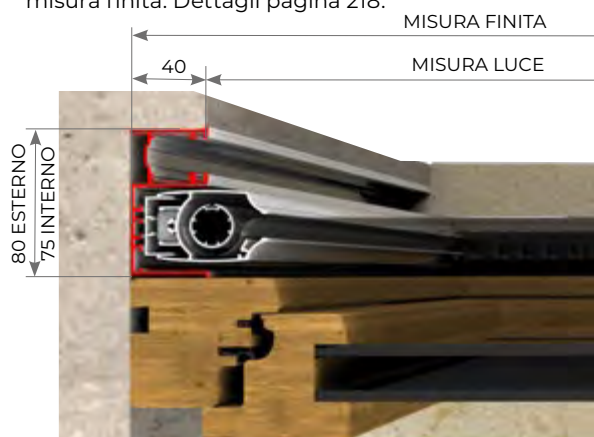

+ INCASSO - D TAPPARELLA

MISURA FINITA: verrà fornita con le stesse misure ordinate (max. ingombro)

MISURA LUCE: verrà fornita e addebitata con misure maggiorate: larghezza + (40x2)mm, x altezza pari a misura finita. Dettagli pagina 218.